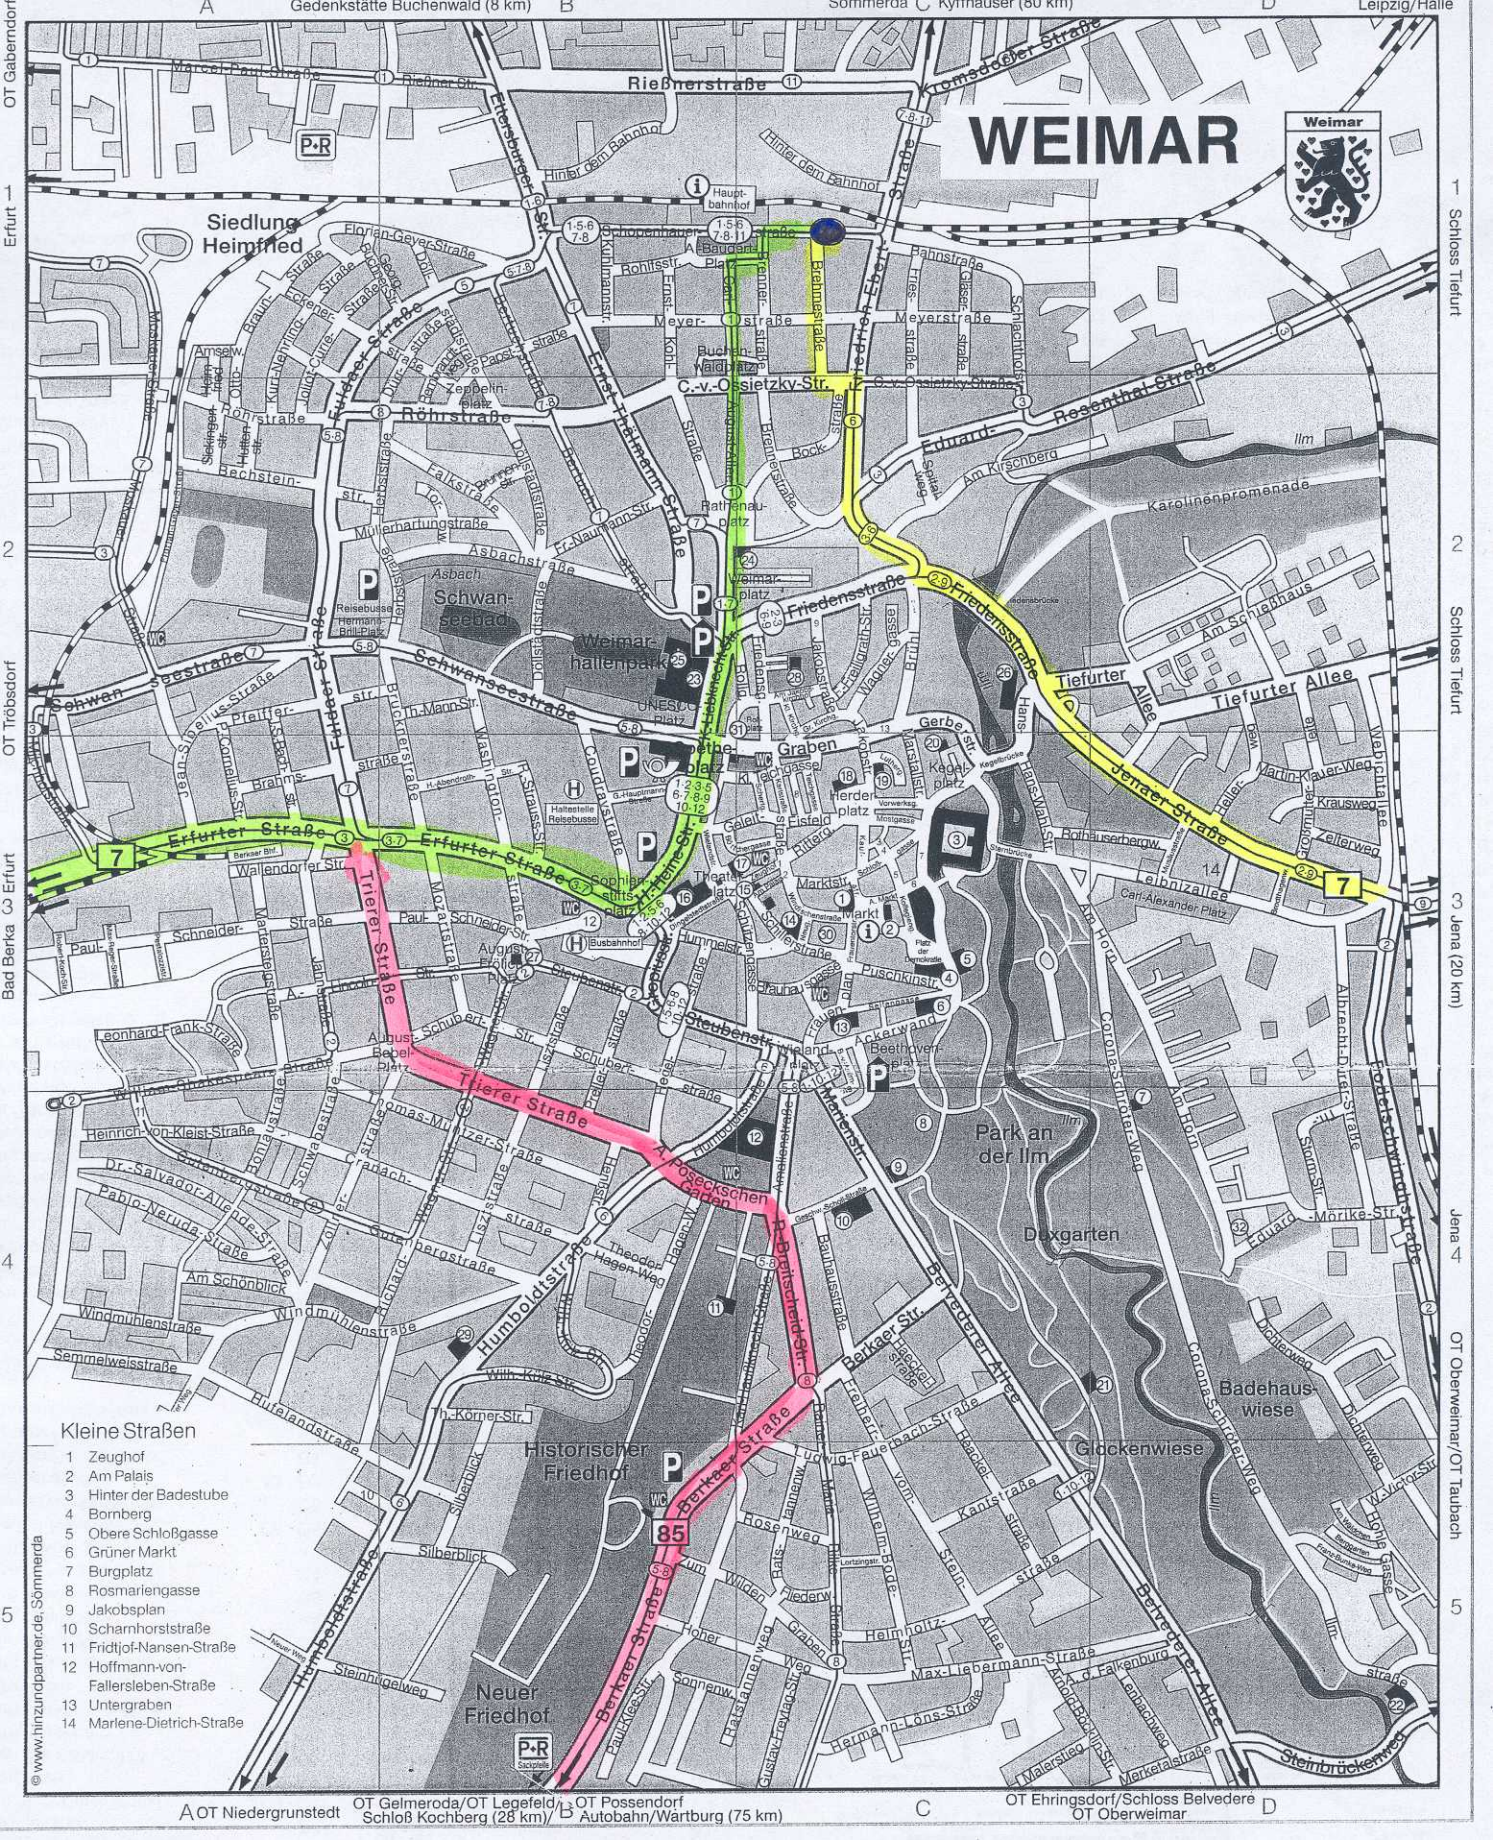

WEIMAR

Siedlung Heimfried

Schwannenseebad

Historischer Friedhof

Neuer Friedhof

Park an der Ilm

Dickgarten

Badehauswiese

- Kleine Straen**
- 1 Zeughof
 - 2 Am Palais
 - 3 Hinter der Badestube
 - 4 Bornberg
 - 5 Obere Schlogasse
 - 6 Gruner Markt
 - 7 Burgplatz
 - 8 Rosmariengasse
 - 9 Jakobsplan
 - 10 Scharnhorststrae
 - 11 Fridtjof-Nansen-Strae
 - 12 Hoffmann-von-Fallersleben-Strae
 - 13 Untergraben
 - 14 Marlene-Dietrich-Strae